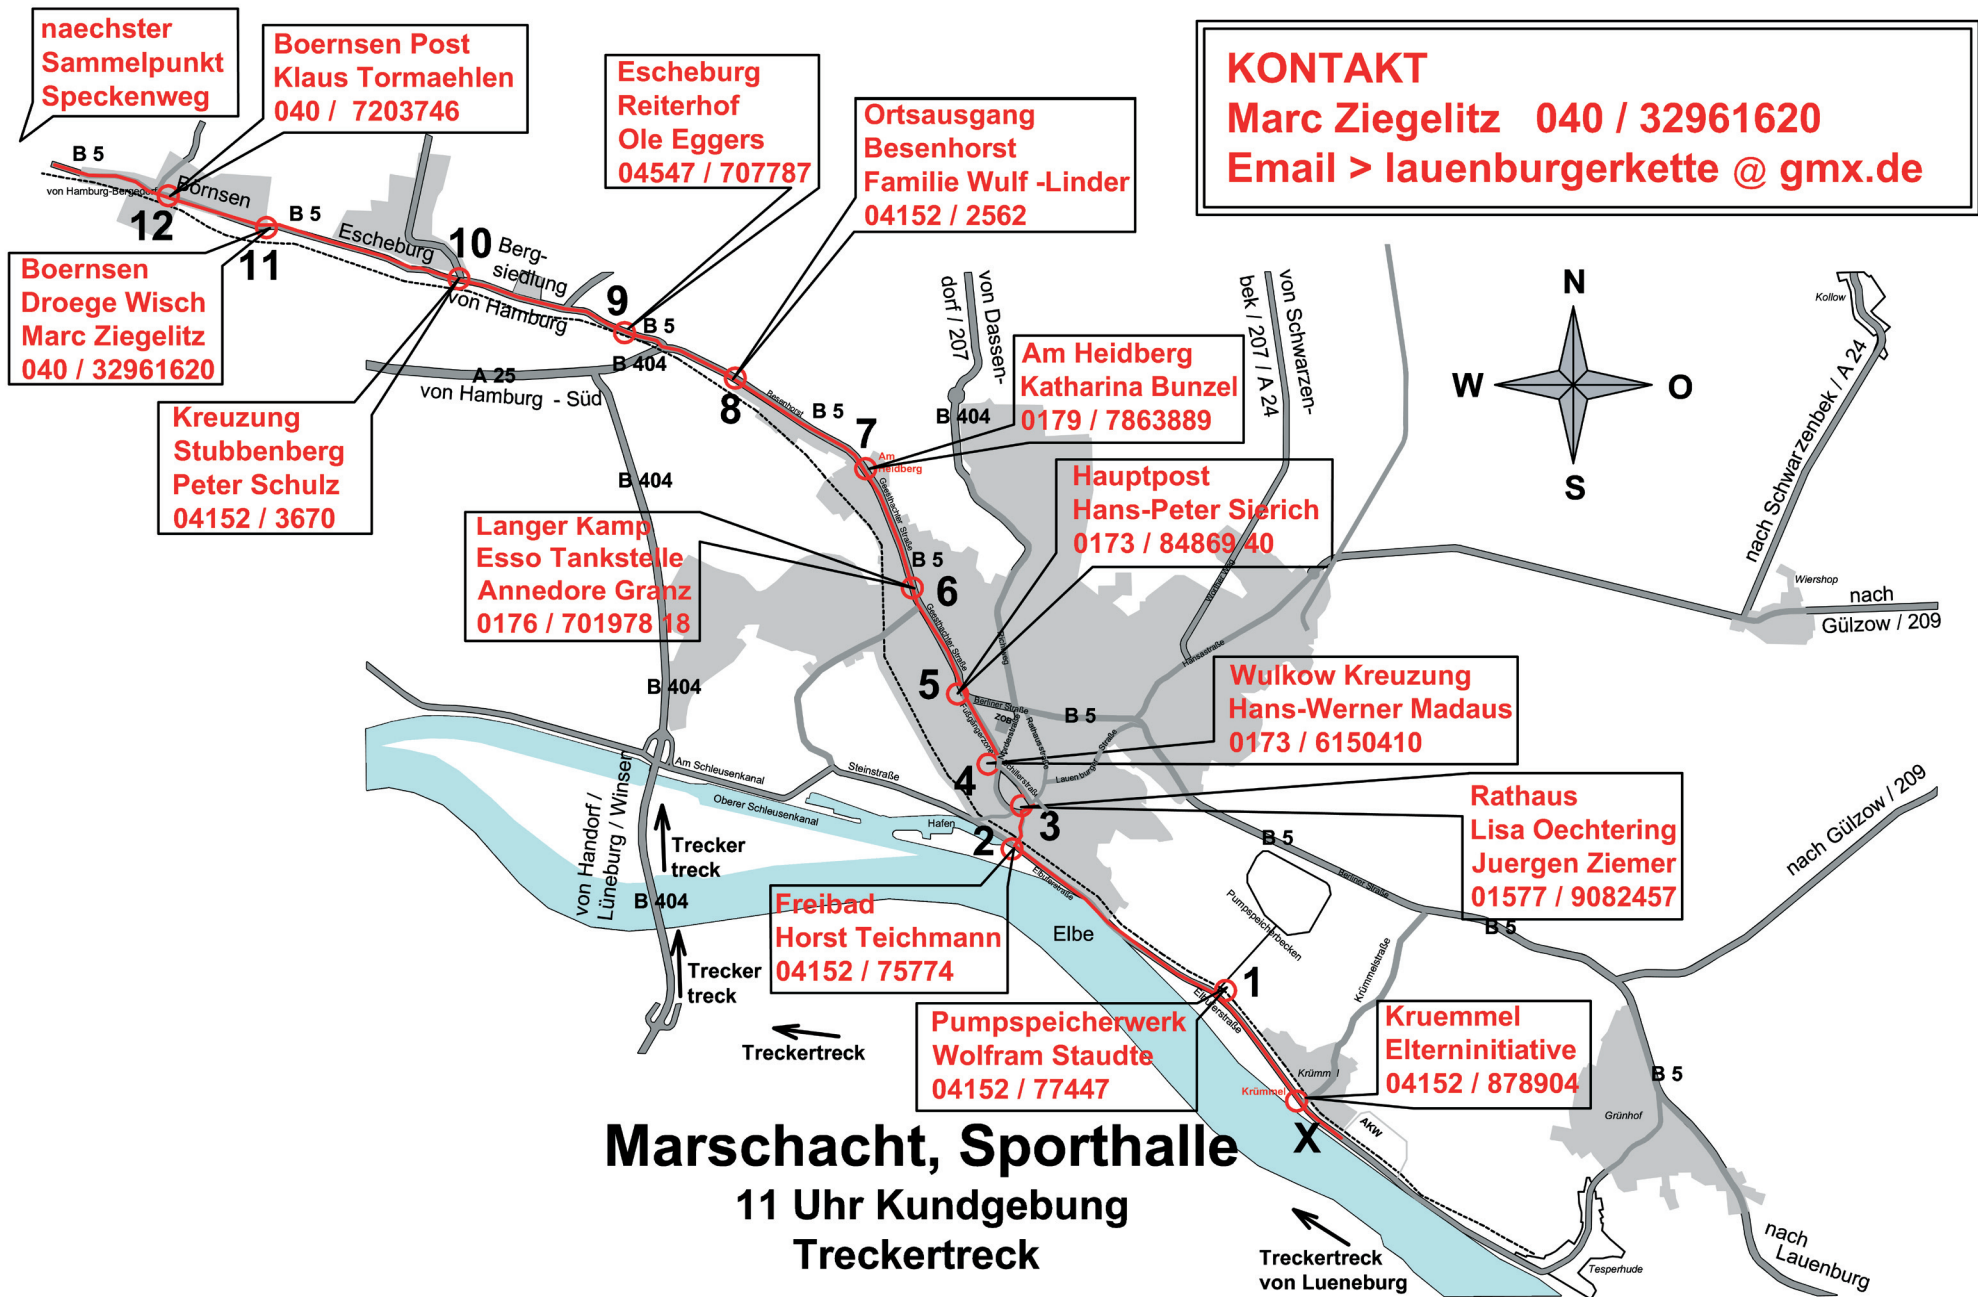

AUS bleibt AUS

Kundgebung und Menschenkette

Störanfälligkeit
Kinderleukämiehäufung
Ungelöste Endlagerung

Bunter Aktionstag vor dem AKW Krümmel zum Jahrestag von Tschernobyl:

Kinder- und Bühnenprogramm, Trecker-Treck aus dem Wendland

Am 24.4.2010 ab 15 Uhr

Weitere Informationen unter: www.contraAtom.de oder www.ausgestrahlt.de

Elterninitiative Geesthacht • BI gegen Leukämie in der Elbmarsch
Umweltbeirat Geesthacht • BUND Ortsgruppe Geesthacht

Streckenkarte Geesthacht – Börnsen

Mitmachen!

KETTENreAKTION: Atomkraft abschalten!

**Kommen Sie zur Kette:
Zwischen dem AKW Krümmel und
Brunsbüttel am 24. April gehören
uns 120 km Straße.**

Zusammen schicken wir ein spektakuläres
Signal an die Bundesregierung und die
Stromkonzerne. Wir wollen keine
überholte gefährliche Technologie, wir
wollen die Atomkraft abschalten!

Die Zukunft ist erneuerbar – im Dreiklang von Erneuerbaren Energien,
Energiesparen und Energieeffizienz.

Kommen Sie einfach ab 13.30 Uhr zum Sammelpunkt in Ihrer Nähe
(siehe Streckenkarte). Von dort aus verteilen sich die Menschen auf die Strecke.
Um 14.30 Uhr schließt sich die Menschenkette.